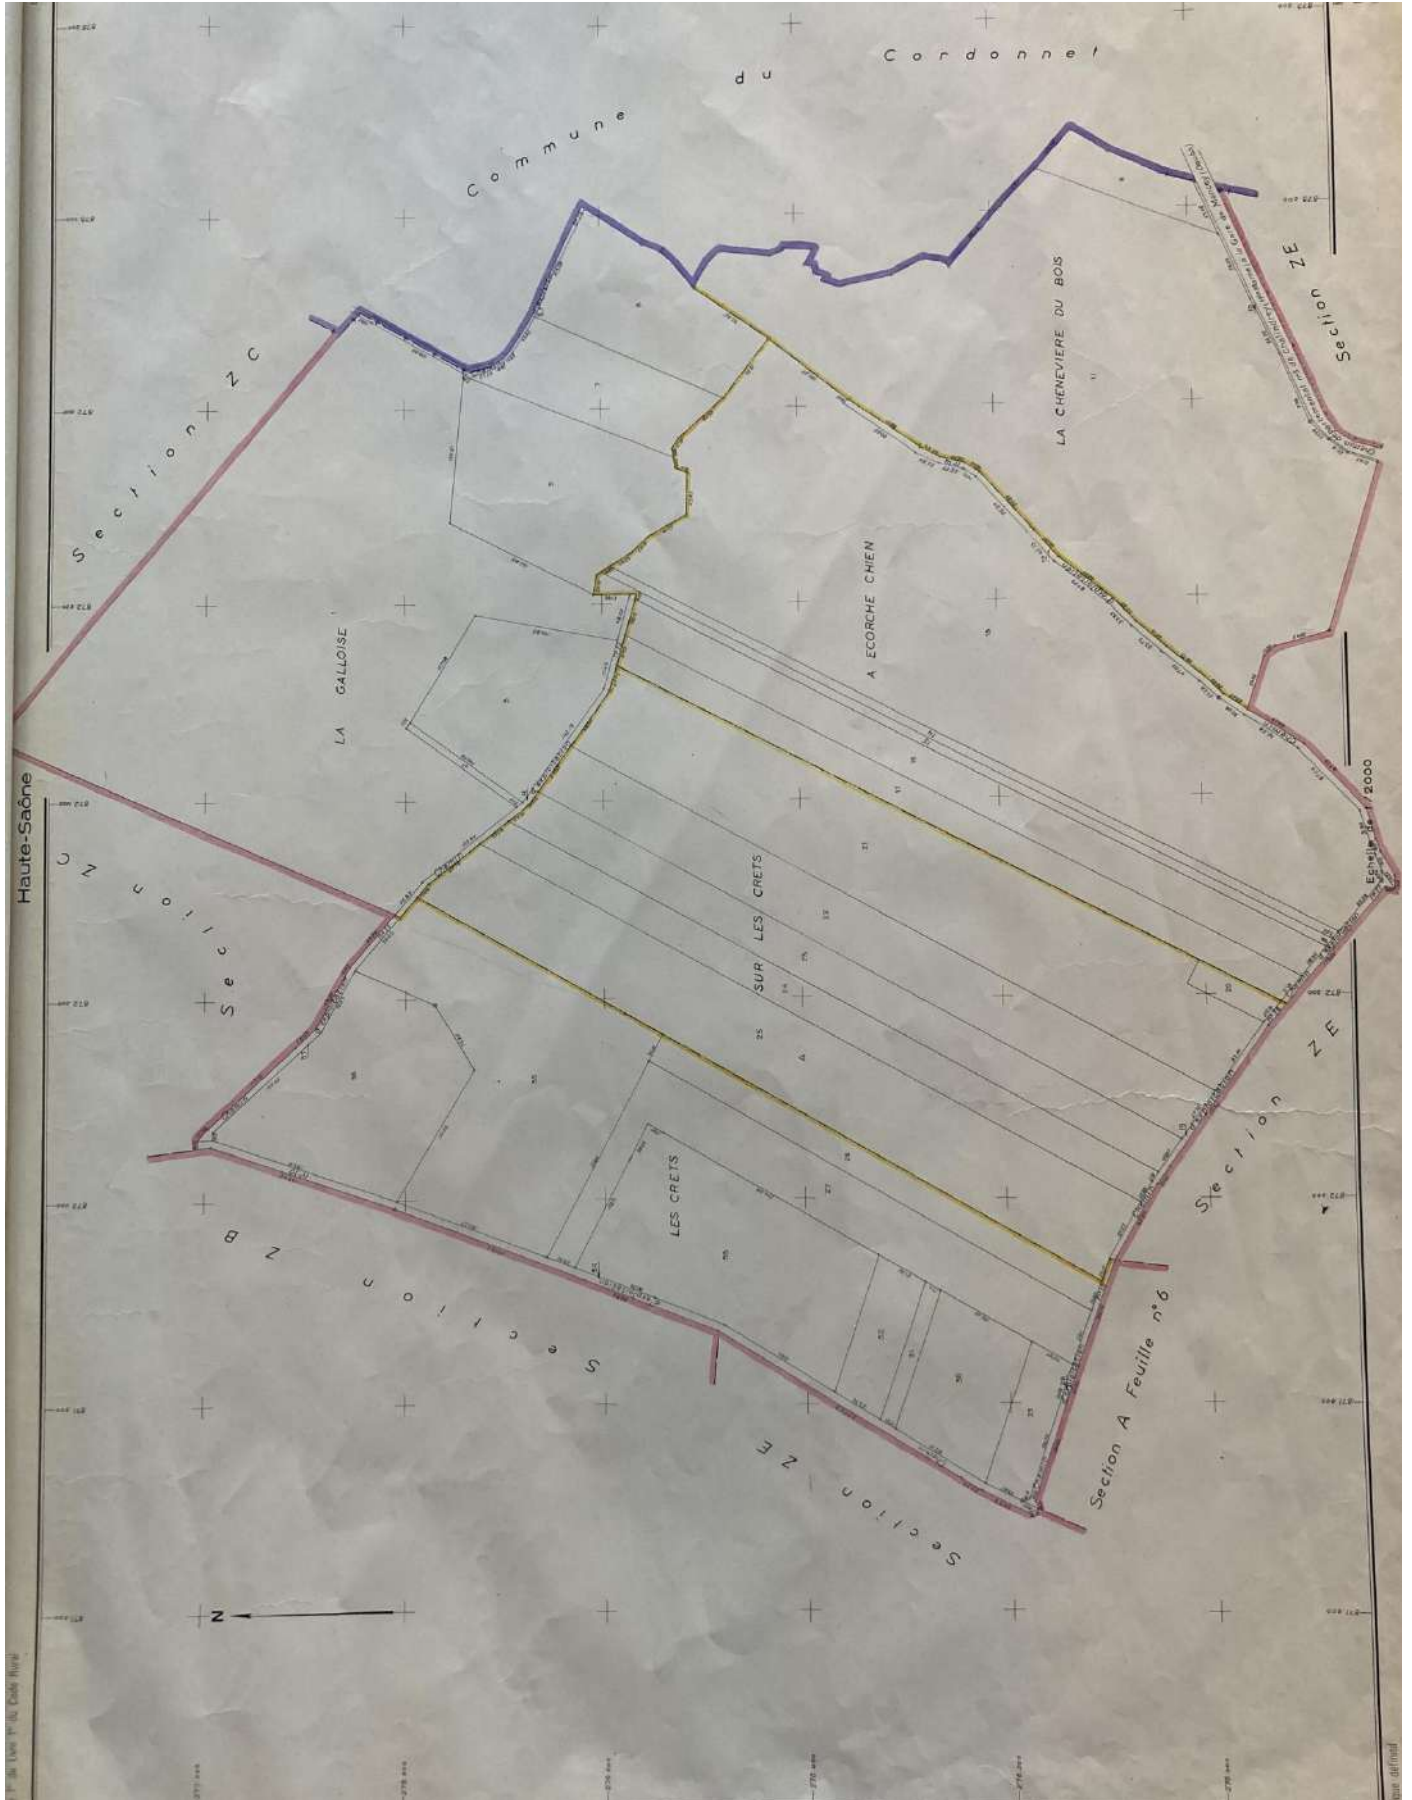

SOMMAIRE

MINISTÈRE DE L'AGRICULTURE

GENIE RURAL

OISELAY - ET - GRACHAUX

(Haute - Saône)

Extension sur Bonnavent-et-Velloreille et Le Cordonnay

Remembrement

PLAN D'ENSEMBLE DRESSÉ PAR
R. ALBENQUE GEOMETRE AGREE

ECHELLE 1/10000

SECTION ZA

SECTION ZB

SECTION ZC

Dossier enquête publique
Instauration taxe d'entretien des chemins ruraux – Plan de remembrement

SECTION ZD

SECTION ZE

SECTION ZF

SECTION ZI

SECTION ZK

SECTION ZO

SECTION ZP

SECTION ZR

SECTION ZS

SECTION YB