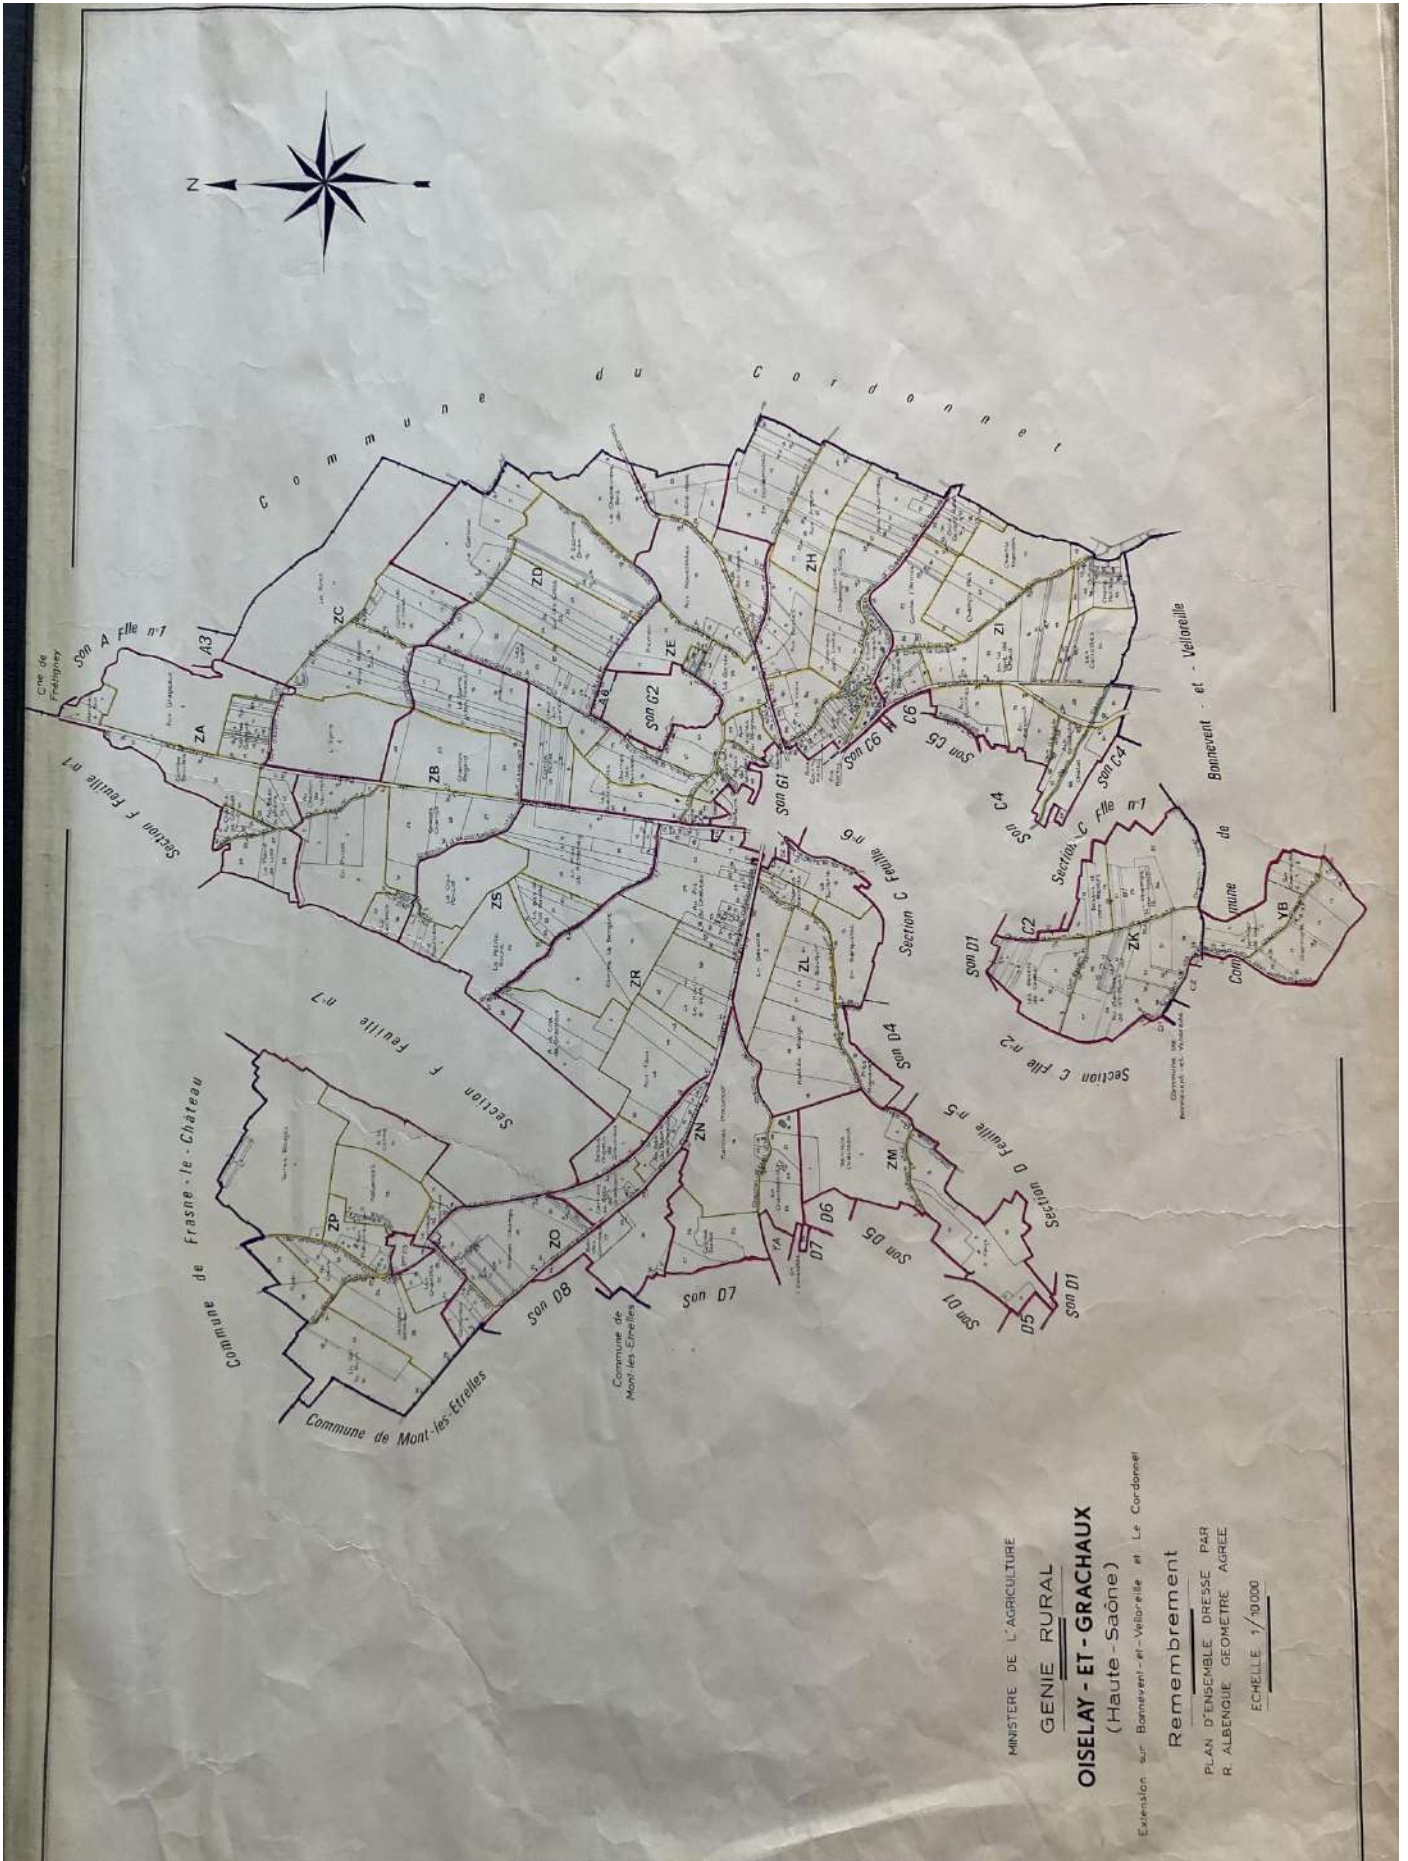

SOMMAIRE

MINISTÈRE DE L'AGRICULTURE

GENIE RURAL

OISELAY - ET - GRACHAUX

(Haute - Saône)

Extension sur Bonnavent-et-Velloreille et Le Cordonnay

Remembrement

PLAN D'ENSEMBLE DRESSÉ PAR
R. ALBENQUE GEOMETRE AGREE

ECHELLE 1/10000

SECTION ZA

SECTION ZB

SECTION ZC

Dossier enquête publique
Instauration taxe d'entretien des chemins ruraux – Plan de remembrement

SECTION ZD

SECTION ZE

SECTION ZF

SECTION ZI

SECTION ZK

SECTION ZO

SECTION ZP

SECTION ZR

SECTION ZS

SECTION YB