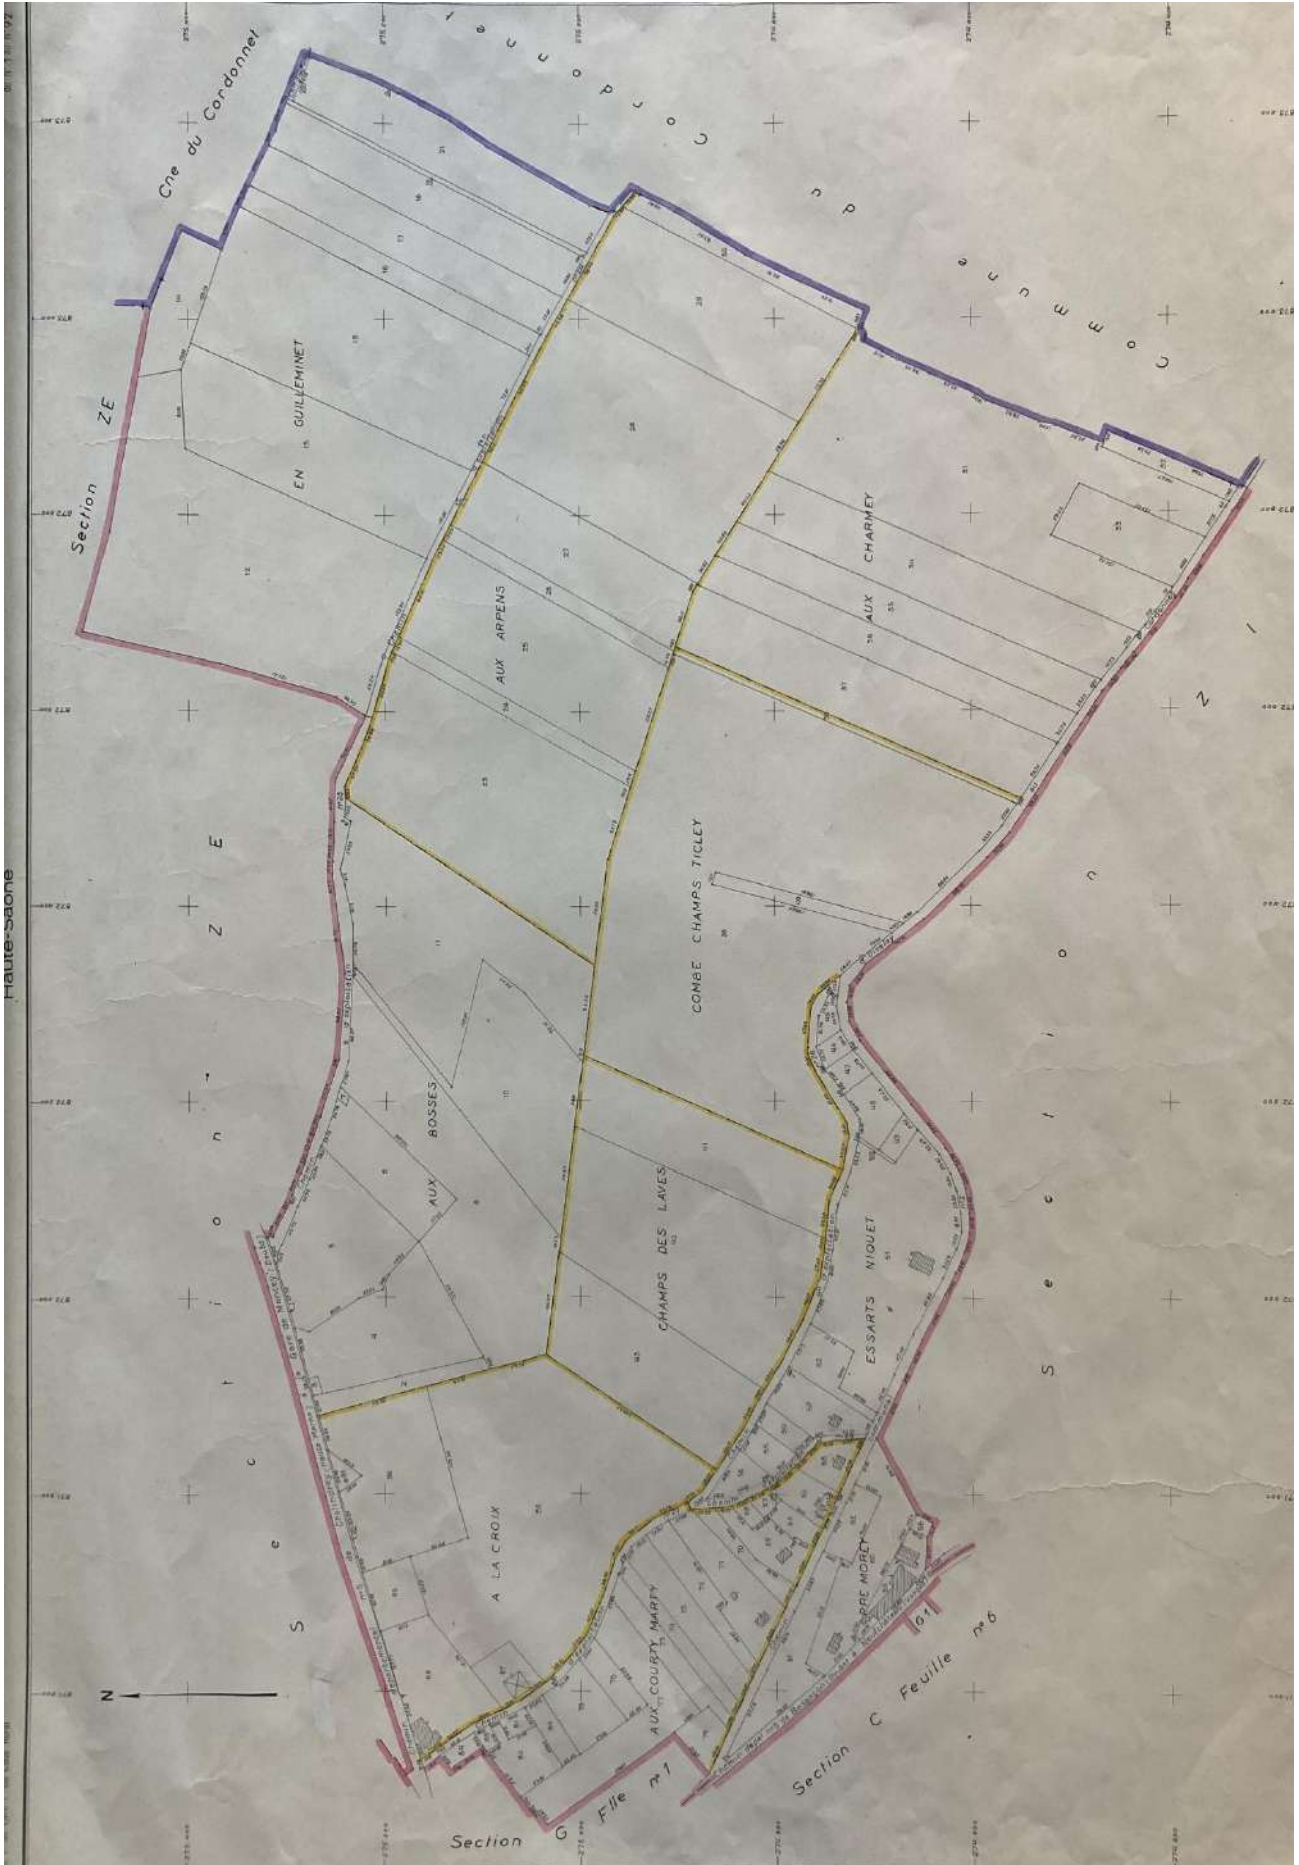

SOMMAIRE

MINISTÈRE DE L'AGRICULTURE

GENIE RURAL

OISELAY - ET - GRACHAUX

(Haute - Saône)

Extension sur Bonnavent-et-Velloreille et Le Cordonnay

Remembrement

PLAN D'ENSEMBLE DRESSÉ PAR
R. ALBENQUE GEOMETRE AGREE

ECHELLE 1/10000

SECTION ZA

SECTION ZB

SECTION ZC

Dossier enquête publique
Instauration taxe d'entretien des chemins ruraux – Plan de remembrement

SECTION ZD

SECTION ZE

SECTION ZF

SECTION ZI

SECTION ZK

SECTION ZO

SECTION ZP

SECTION ZR

SECTION ZS

SECTION YB