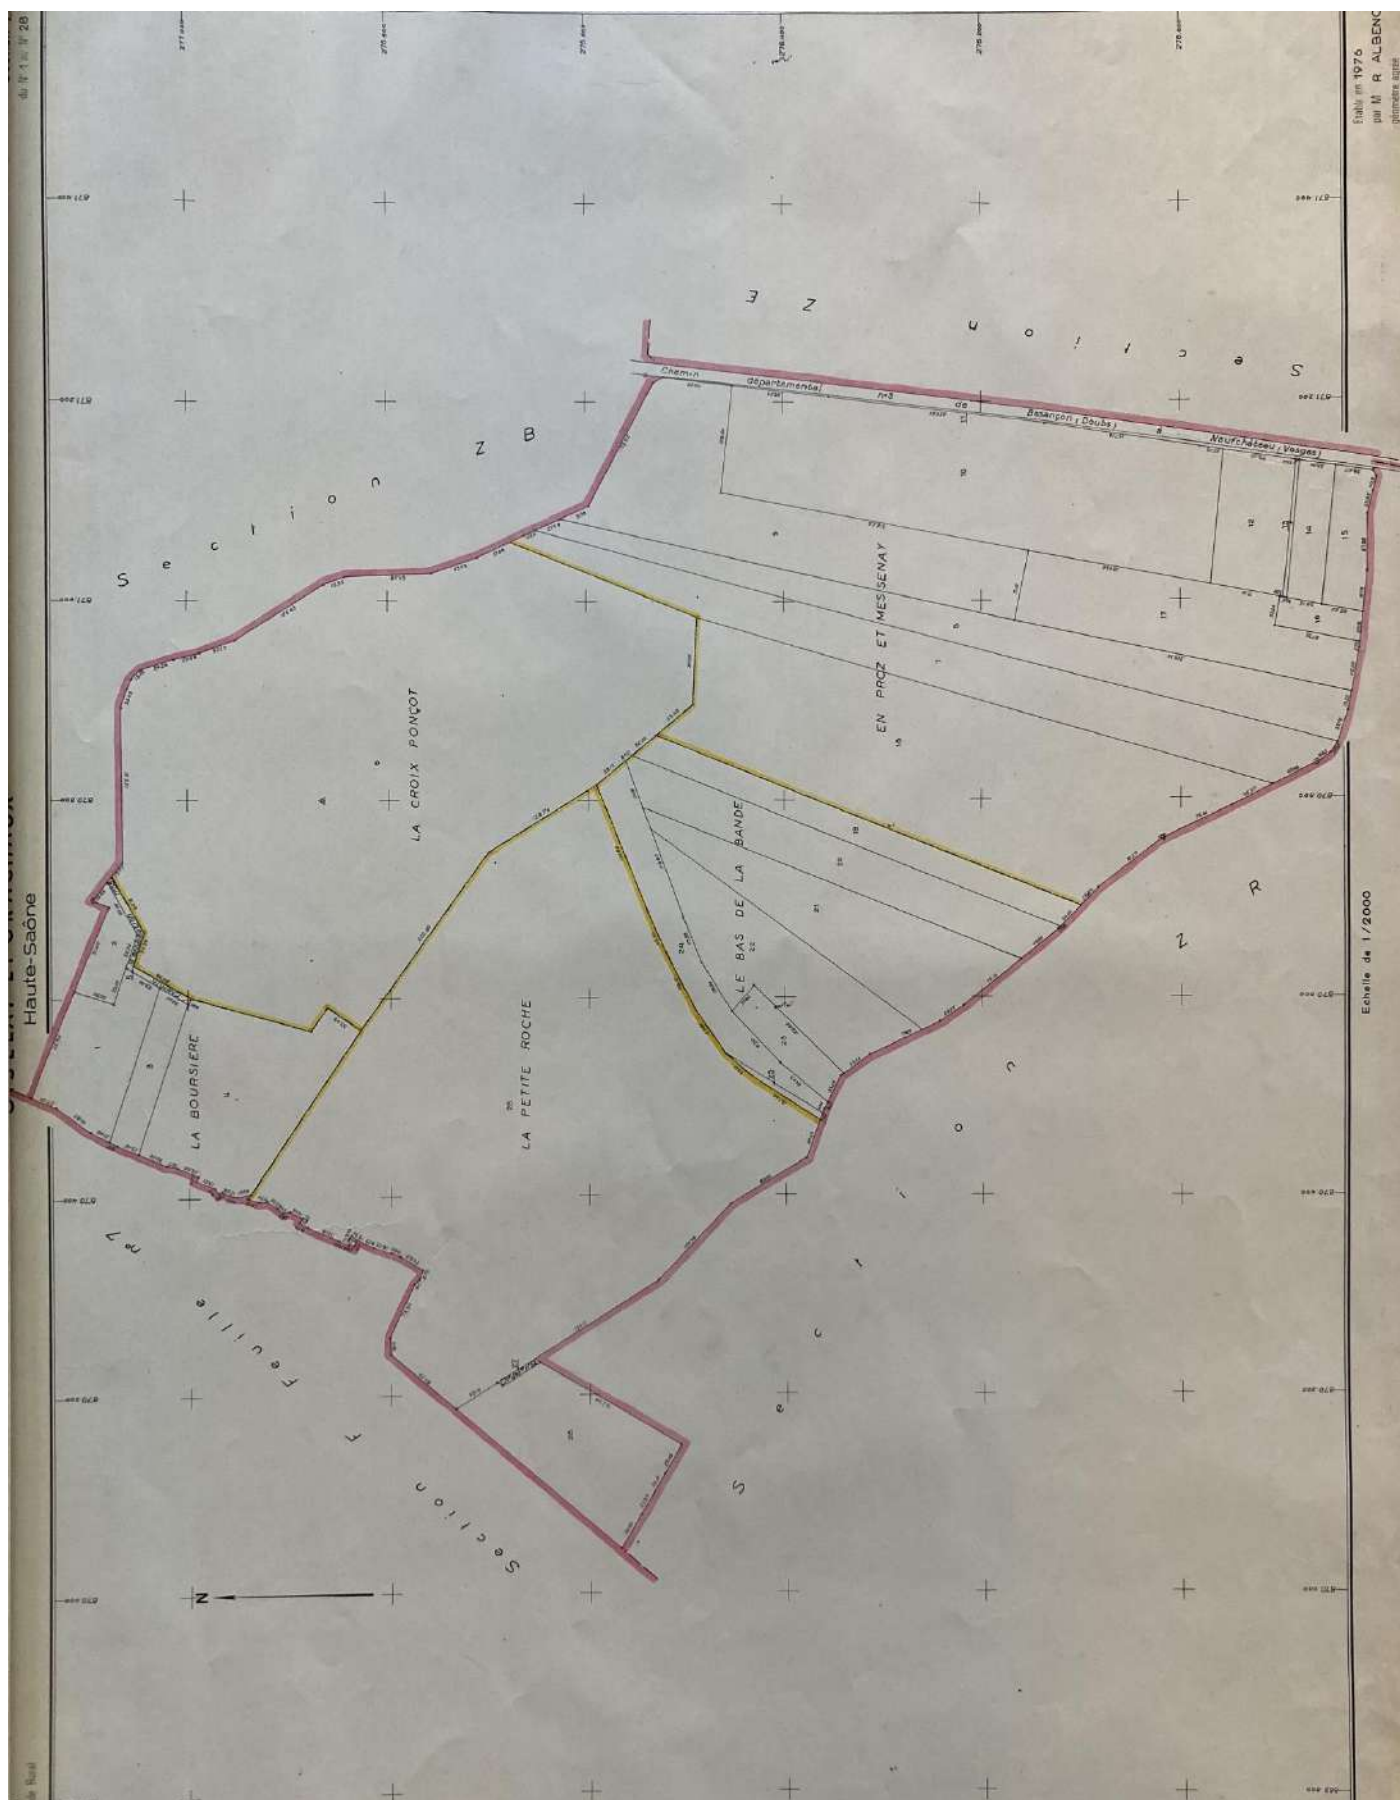

SOMMAIRE

MINISTÈRE DE L'AGRICULTURE

GENIE RURAL

OISELAY - ET - GRACHAUX

(Haute - Saône)

Extension sur Bonnavent-et-Velloreille et Le Cordonnay

Remembrement

PLAN D'ENSEMBLE DRESSÉ PAR
R. ALBENQUE GEOMETRE AGREE

ECHELLE 1/10000

SECTION ZA

SECTION ZB

SECTION ZC

Dossier enquête publique
Instauration taxe d'entretien des chemins ruraux – Plan de remembrement

SECTION ZD

SECTION ZE

SECTION ZF

SECTION ZI

SECTION ZK

SECTION ZO

SECTION ZP

SECTION ZR

SECTION ZS

SECTION YB