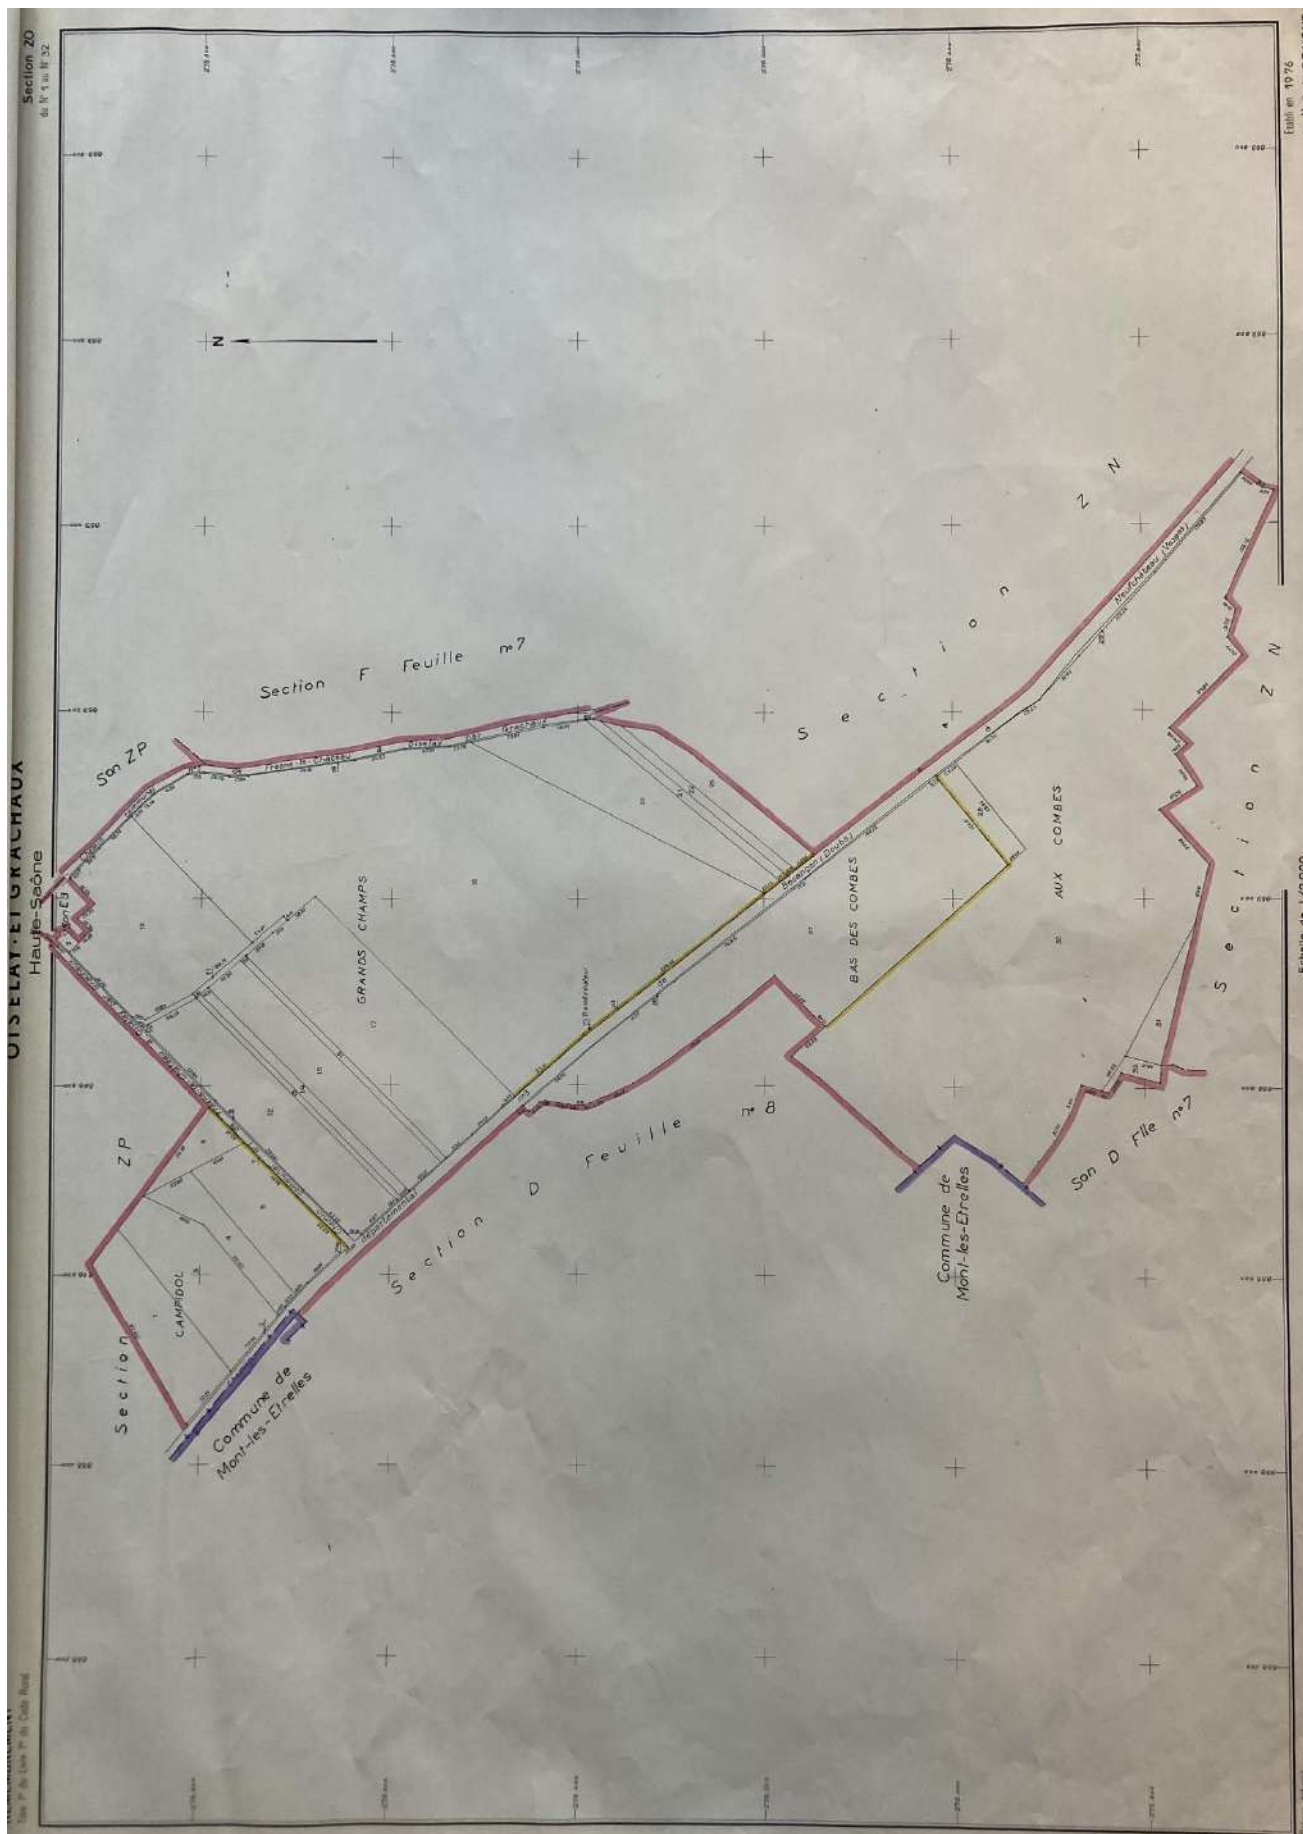

SOMMAIRE

MINISTÈRE DE L'AGRICULTURE

GENIE RURAL

OISELAY - ET - GRACHAUX

(Haute - Saône)

Extension sur Bonnavent-et-Velloreille et Le Cordonnay

Remembrement

PLAN D'ENSEMBLE DRESSÉ PAR
R. ALBENQUE GEOMETRE AGREE

ECHELLE 1/10000

SECTION ZA

SECTION ZB

SECTION ZC

Dossier enquête publique
Instauration taxe d'entretien des chemins ruraux – Plan de remembrement

SECTION ZD

SECTION ZE

SECTION ZF

SECTION ZI

SECTION ZK

SECTION ZO

SECTION ZP

SECTION ZR

SECTION ZS

SECTION YB