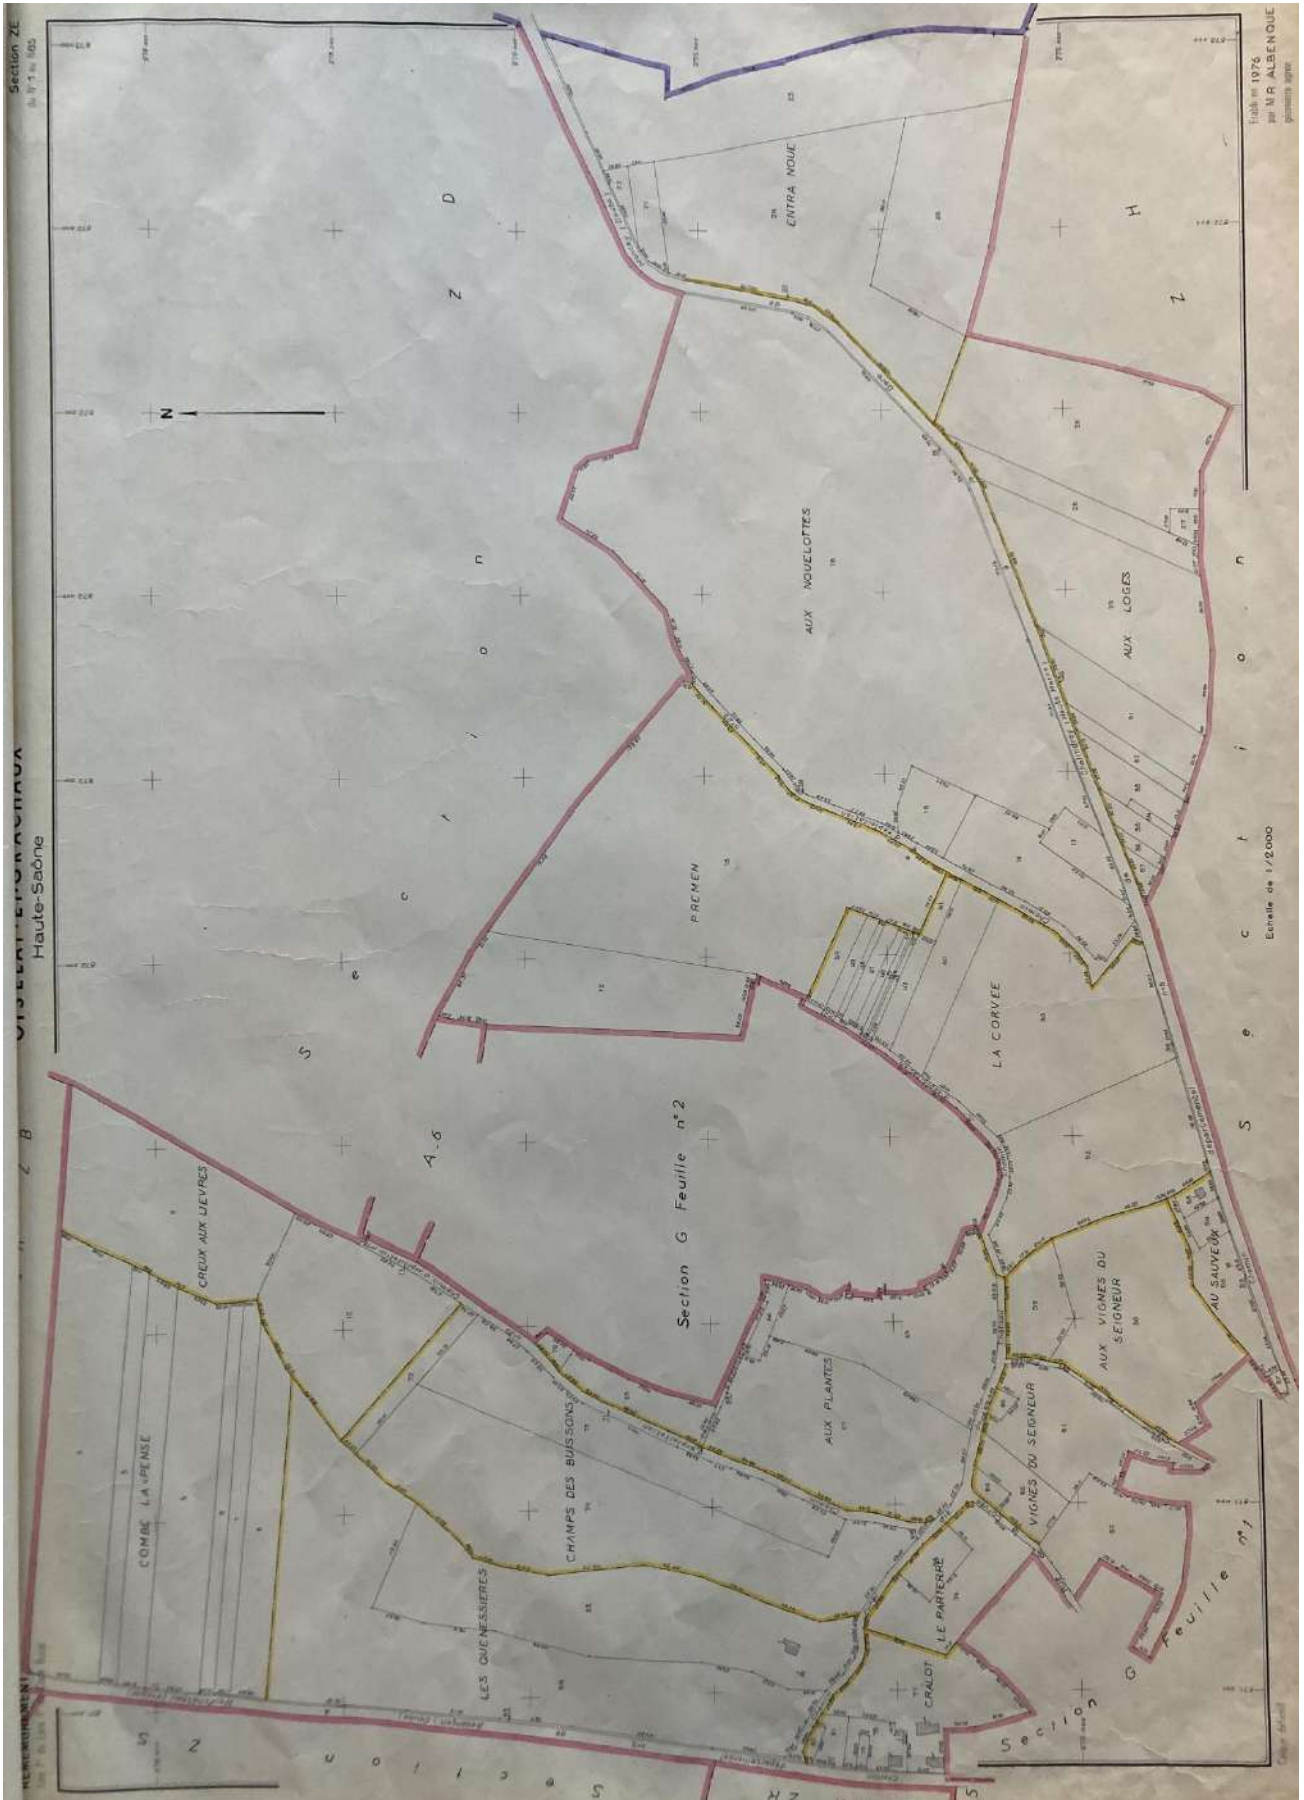

SOMMAIRE

MINISTÈRE DE L'AGRICULTURE

GENIE RURAL

OISELAY - ET - GRACHAUX

(Haute - Saône)

Extension sur Bonnavent-et-Velloreille et Le Cordonnay

Remembrement

PLAN D'ENSEMBLE DRESSÉ PAR
R. ALBENQUE GEOMETRE AGREE

ECHELLE 1/10000

SECTION ZA

SECTION ZB

SECTION ZC

Dossier enquête publique
Instauration taxe d'entretien des chemins ruraux – Plan de remembrement

SECTION ZD

SECTION ZE

SECTION ZF

SECTION ZI

SECTION ZK

SECTION ZO

SECTION ZP

SECTION ZR

SECTION ZS

SECTION YB