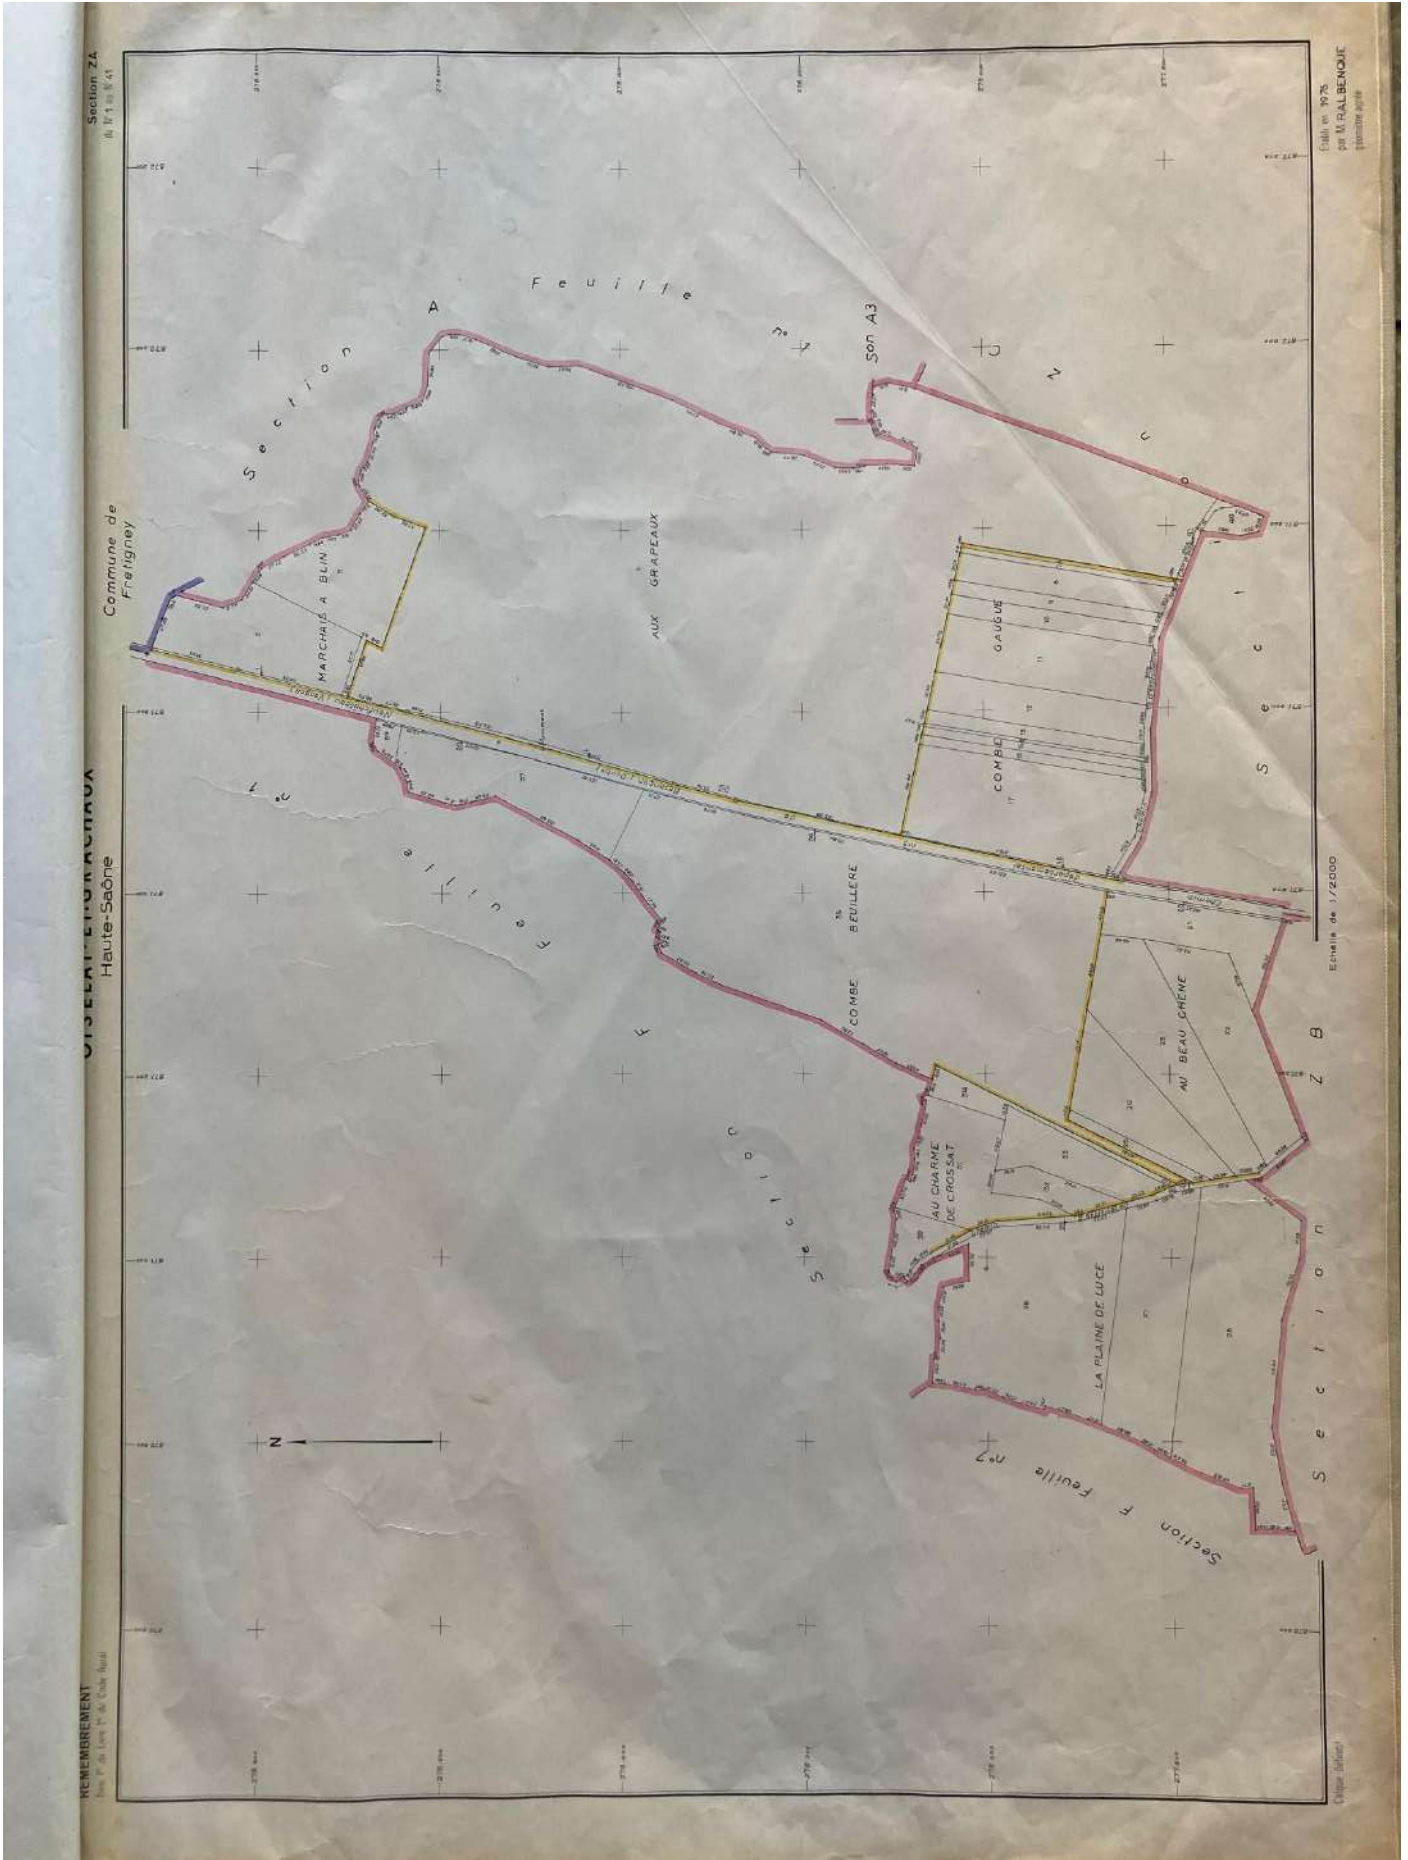

SOMMAIRE

MINISTÈRE DE L'AGRICULTURE

GENIE RURAL

OISELAY - ET - GRACHAUX

(Haute - Saône)

Extension sur Bonnavent-et-Velloreille et Le Cordonnay

Remembrement

PLAN D'ENSEMBLE DRESSÉ PAR
R. ALBENQUE GEOMETRE AGREE

ECHELLE 1/10000

SECTION ZA

SECTION ZB

SECTION ZC

Dossier enquête publique
Instauration taxe d'entretien des chemins ruraux – Plan de remembrement

SECTION ZD

SECTION ZE

SECTION ZF

SECTION ZI

SECTION ZK

SECTION ZO

SECTION ZP

SECTION ZR

SECTION ZS

SECTION YB