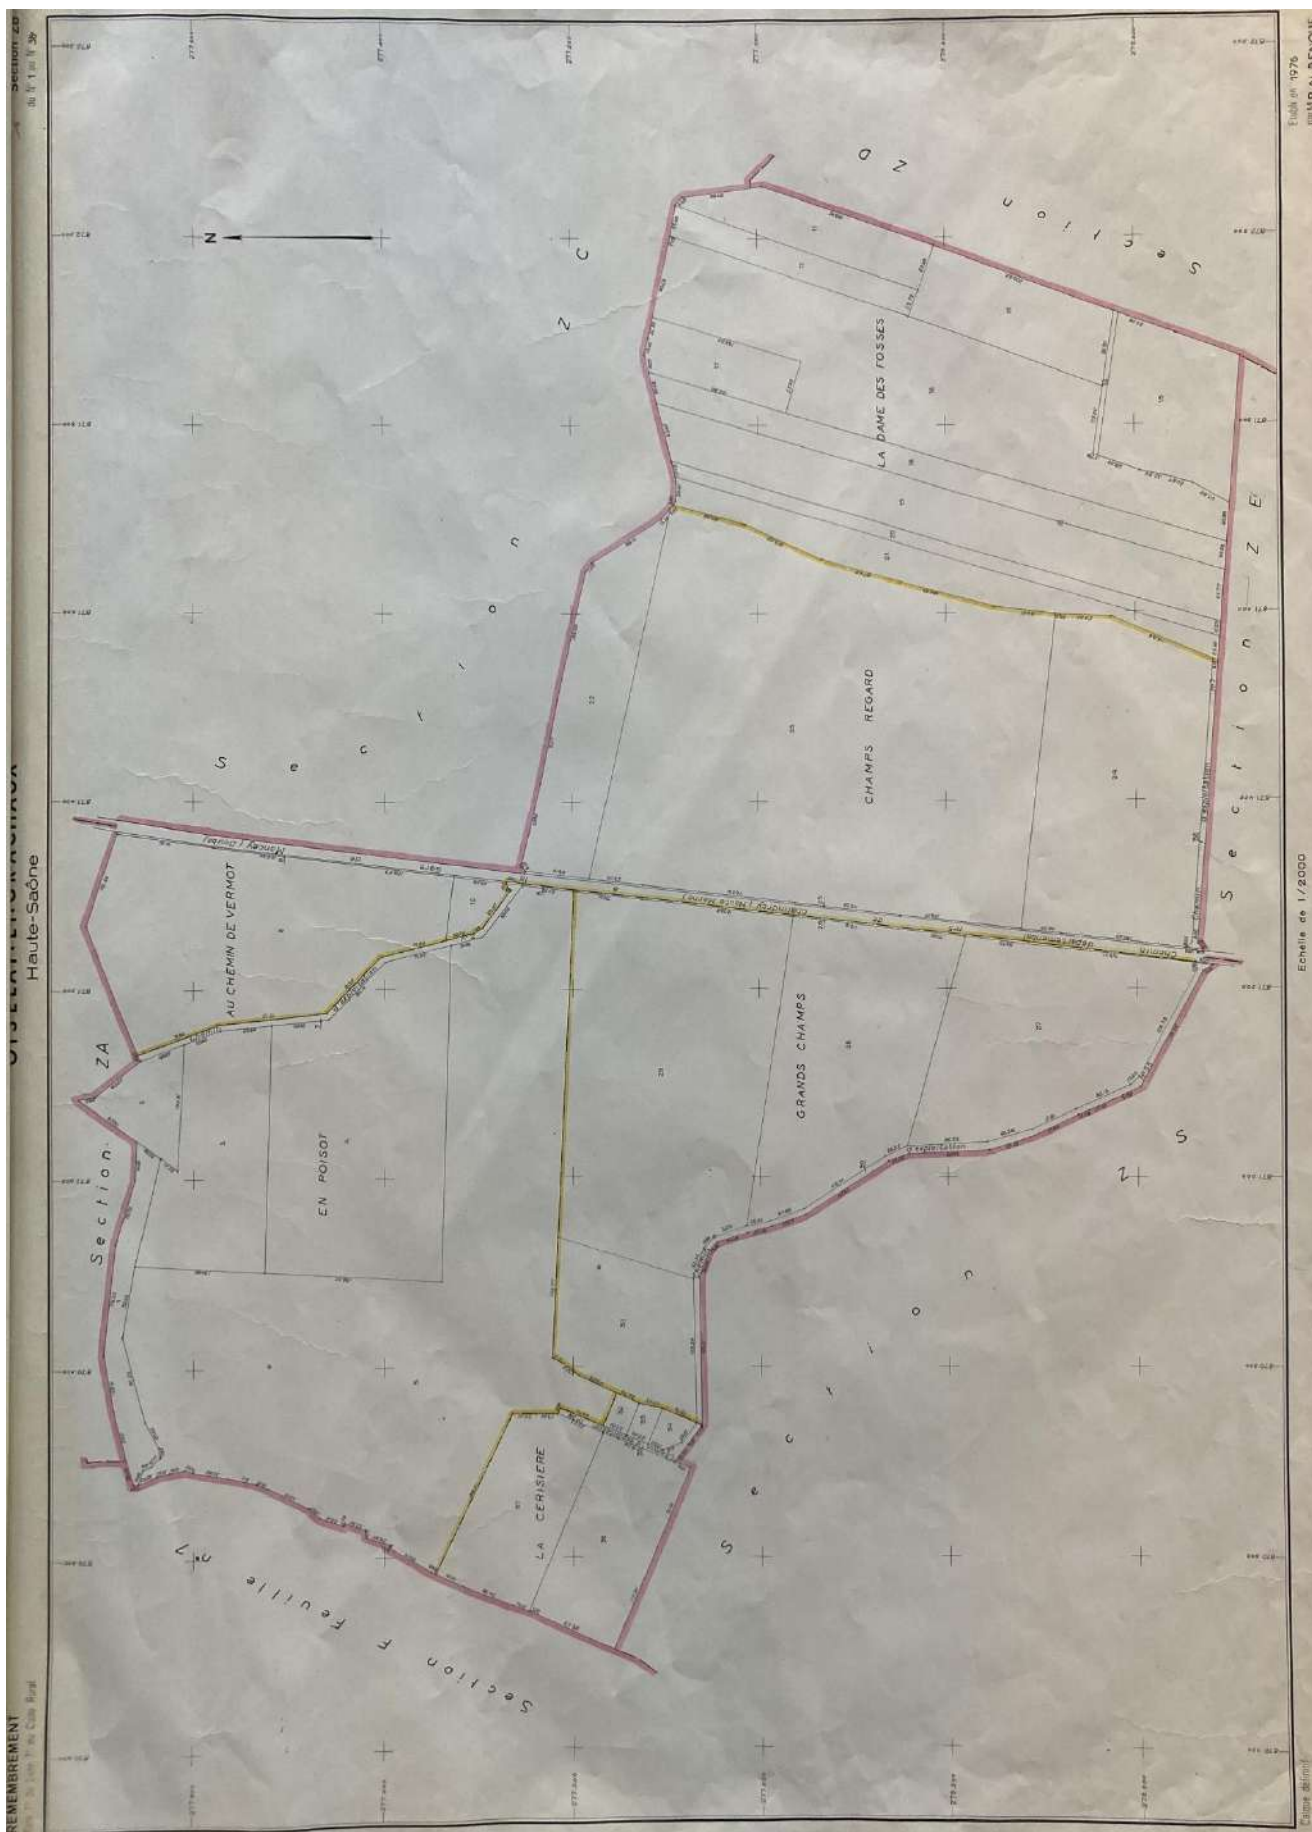

SOMMAIRE

MINISTÈRE DE L'AGRICULTURE

GENIE RURAL

OISELAY - ET - GRACHAUX

(Haute - Saône)

Extension sur Bonnavent-et-Velloreille et Le Cordonnay

Remembrement

PLAN D'ENSEMBLE DRESSÉ PAR
R. ALBENQUE GEOMETRE AGREE

ECHELLE 1/10000

SECTION ZA

SECTION ZB

SECTION ZC

Dossier enquête publique
Instauration taxe d'entretien des chemins ruraux – Plan de remembrement

SECTION ZD

SECTION ZE

SECTION ZF

SECTION ZI

SECTION ZK

SECTION ZO

SECTION ZP

SECTION ZR

SECTION ZS

SECTION YB