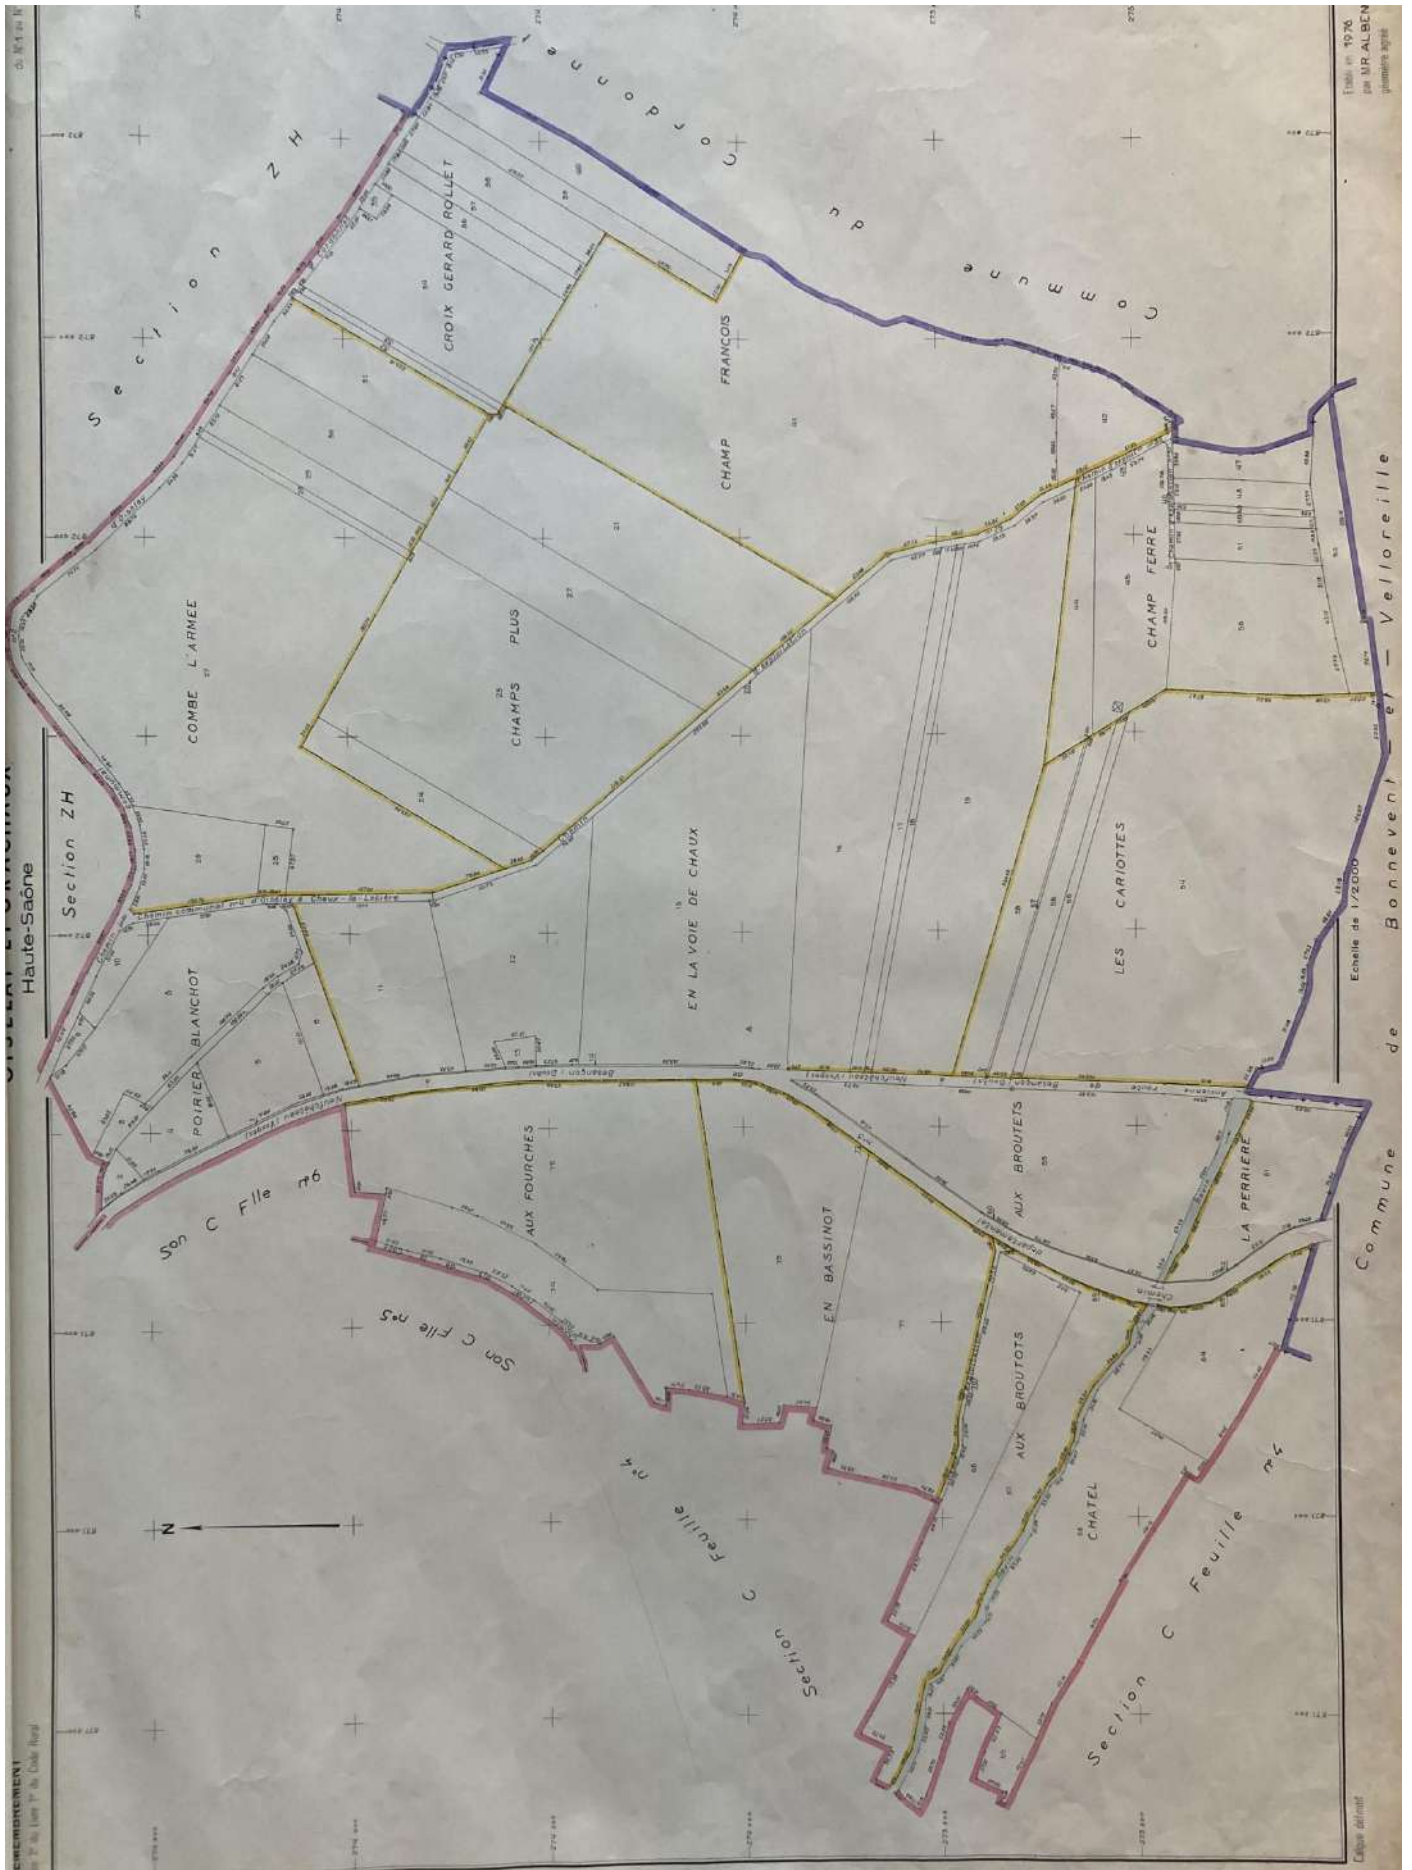

SOMMAIRE

MINISTÈRE DE L'AGRICULTURE

GENIE RURAL

OISELAY - ET - GRACHAUX

(Haute - Saône)

Extension sur Bonnavent-et-Velloreille et Le Cordonnay

Remembrement

PLAN D'ENSEMBLE DRESSÉ PAR
R. ALBENQUE GEOMETRE AGREE

ECHELLE 1/10000

SECTION ZA

SECTION ZB

SECTION ZC

Dossier enquête publique
Instauration taxe d'entretien des chemins ruraux – Plan de remembrement

SECTION ZD

SECTION ZE

SECTION ZF

SECTION ZI

SECTION ZK

SECTION ZO

SECTION ZP

SECTION ZR

SECTION ZS

SECTION YB